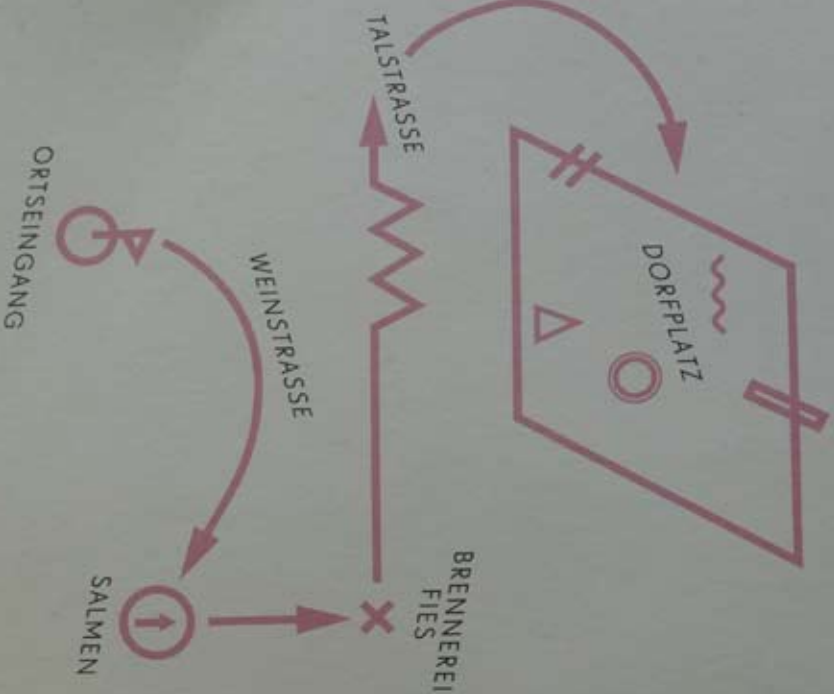

26.04.15
DORFFEST
RINGELBACH RADELT
IN DEN FRÜHLING

11 UHR START BRÜGELWEG
11.30 UHR OFFIZIELLE FREIGABE
ORTSEINGANG RINGELBACH

RINGELBACH RADELT...

UNTERHALTUNG

- ♂ FESTMEILE / Trachtenkapelle
- ✗ BRENNEREIBESICHTIGUNG / Brennerrei Fies
- ✗ FLEISSIGE BIENEN / Imkerei J. Böhr
- ✗ PAPIERKUNST FÜR KINDER / I. Ebert
- ✗ KUNST / KERAMIK / M. Schwitz
- ≡ 12.00h SICHERHEITSTRAINING FÜR KINDER / MSC
- ≡ 14.00h MOUNTAINBIKETOUREN 1 + 2 / Staubwolke
- ≡ Fahrrad HUND
- △ 15.00h EINRAD-SCHAUFAHREN / Einradverein Appenweiler
- ⋄ Rad-Michel / Rad Hipp

PRÄSENTATIONEN

- ⊕ ESSEN / Landgasth. SALMEN
- ✗ SUPPE AUS DEM BRENNKESSEL / Brennerrei Fies
- ✗ GEISTIGE GETRÄNKE (COCKTAILS) / Brennerrei Fies
- ✗ WEIN- / SEKTAUSSCHANK / Weingut Decker
- ⊔ KAFFEE + KUCHEN / Frauen- / Chorgemeinschaft
- ⊔ GETRÄNKE / WEIN / Trachtenkapelle
- ⋄ WÜRSTCHEN / WAFFELN / Landjugend / Minis